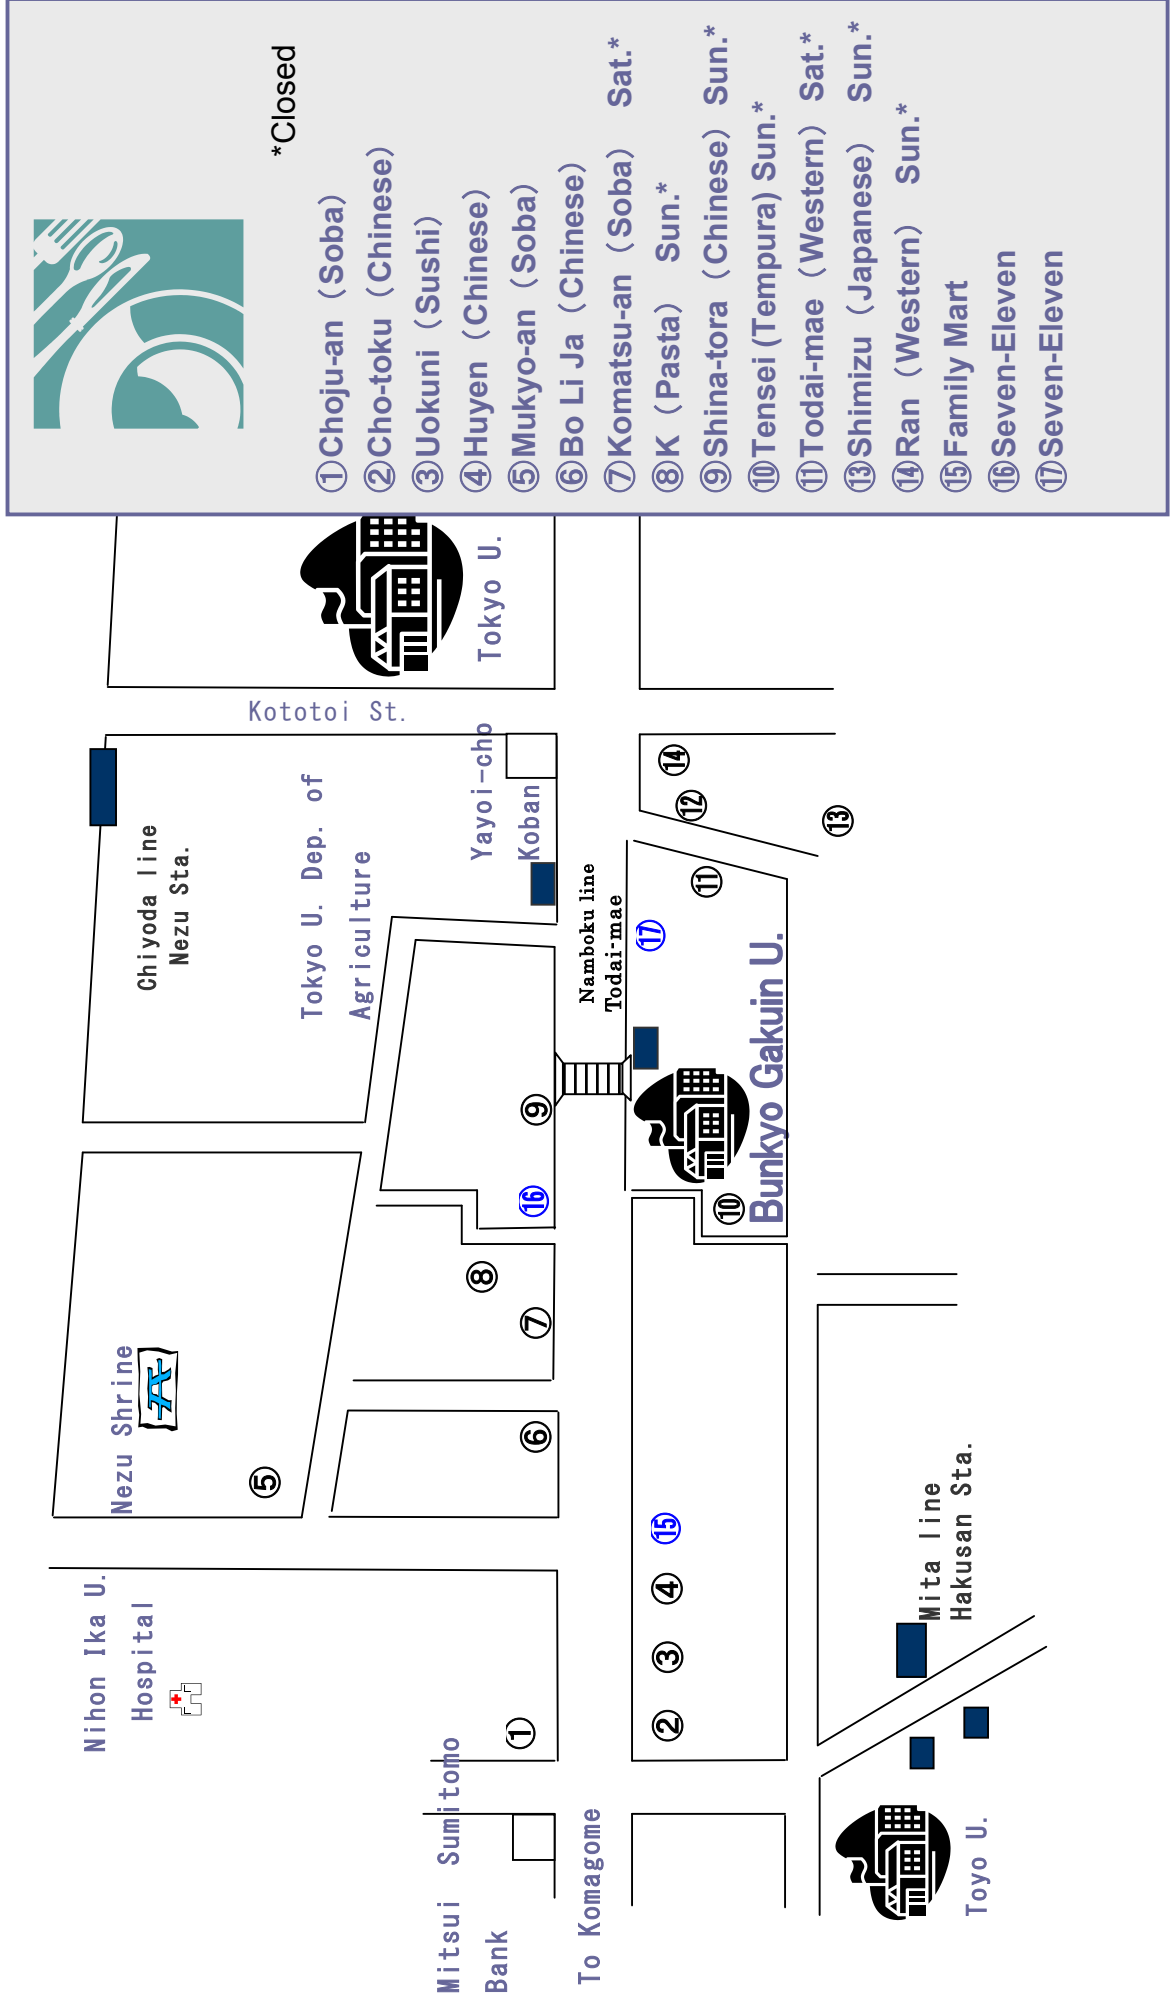

本郷キャンパス Lunch Map

本郷キャンパス 近隣お食事処

- ①長寿庵 (そば) 水休
- ②兆徳 (中華) 無休
- ③魚邦 (寿司) 火休
- ④フエン (中華) 無休
- ⑤夢境庵 (そば) 無休
- ⑥玻璃家 (中華) 無休
- ⑦小松庵 (そば) 土休
- ⑧K (スバゲティ) 日休
- ⑨支那虎 (中華) 日祝休
- ⑩天清 (てんぷら) 日休
- ⑪東大前 (洋食) 土休
- ⑫増田屋 (そば) 土日休
- ⑬清水 (和食) 日祝休
- ⑭Ran (洋食) 日休
- ⑮ファミリーマート
- ⑯セブンイレブン
- ⑰セブンイレブン