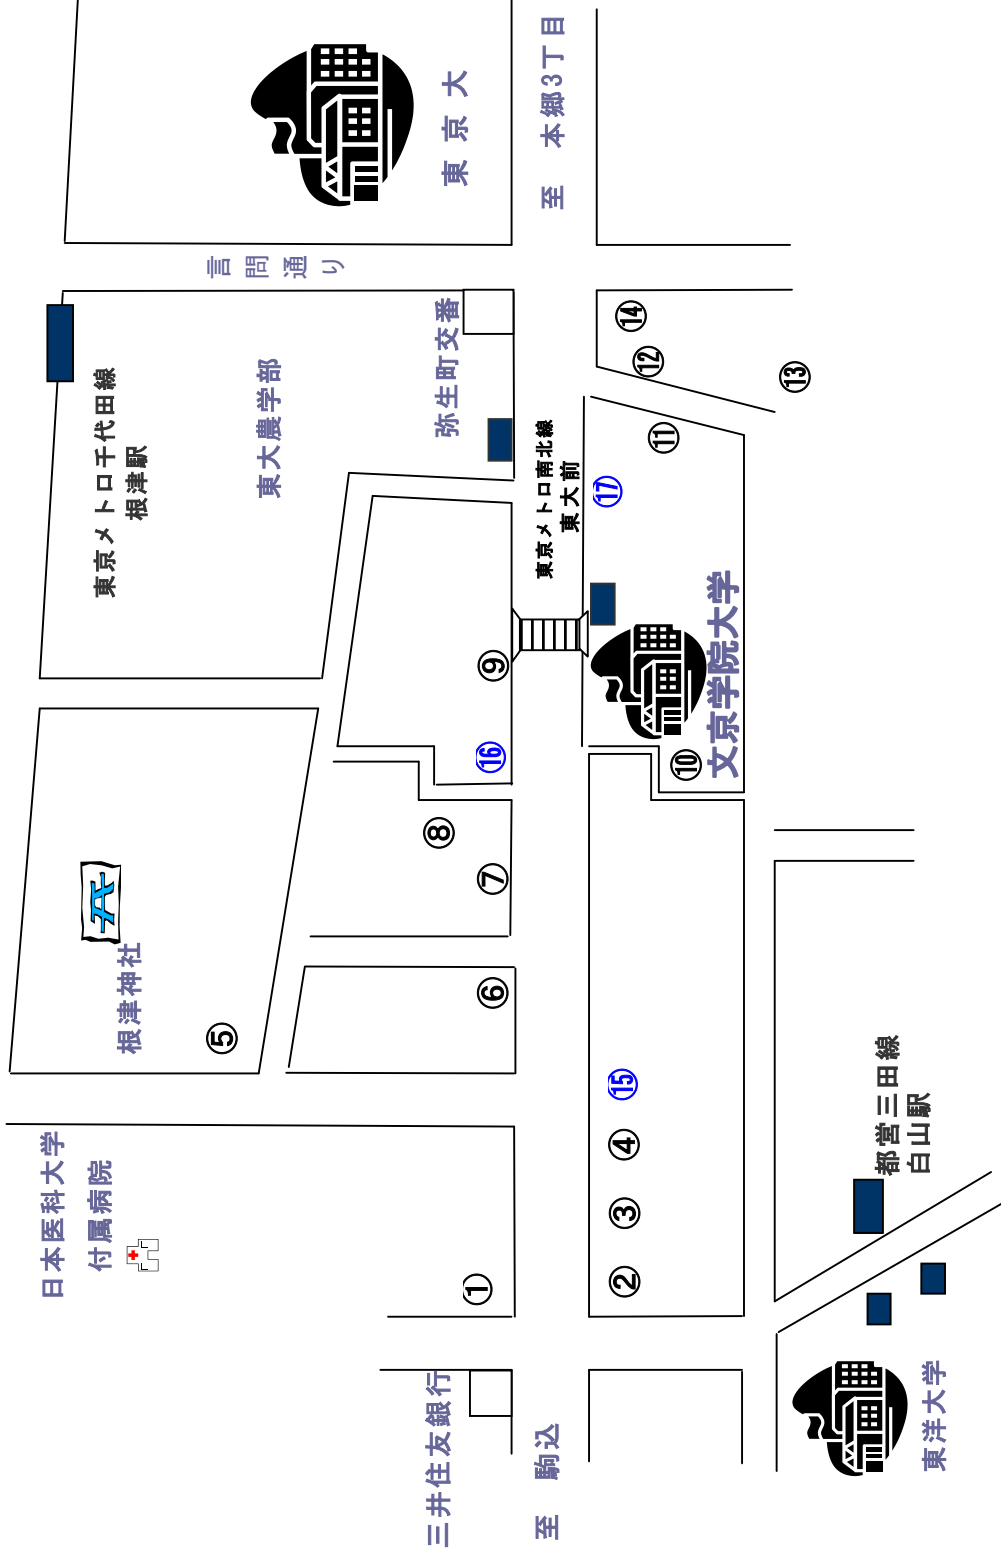

本郷キャンパス Lunch Map

本郷キャンパス 近隣お食事処

- ①長寿庵 (そば) 水休
- ②兆徳 (中華) 無休
- ③魚邦 (寿司) 火休
- ④フエン (中華) 無休
- ⑤夢境庵 (そば) 無休
- ⑥玻璃家 (中華) 無休
- ⑦小松庵 (そば) 土休
- ⑧K (スバゲティ) 日休
- ⑨支那虎 (中華) 日祝休
- ⑩天清 (てんぷら) 日休
- ⑪東大前 (洋食) 土休
- ⑫増田屋 (そば) 土日休
- ⑬清水 (和食) 日祝休
- ⑭Ran (洋食) 日休
- ⑮ファミリーマート
- ⑯セブンイレブン
- ⑰セブンイレブン