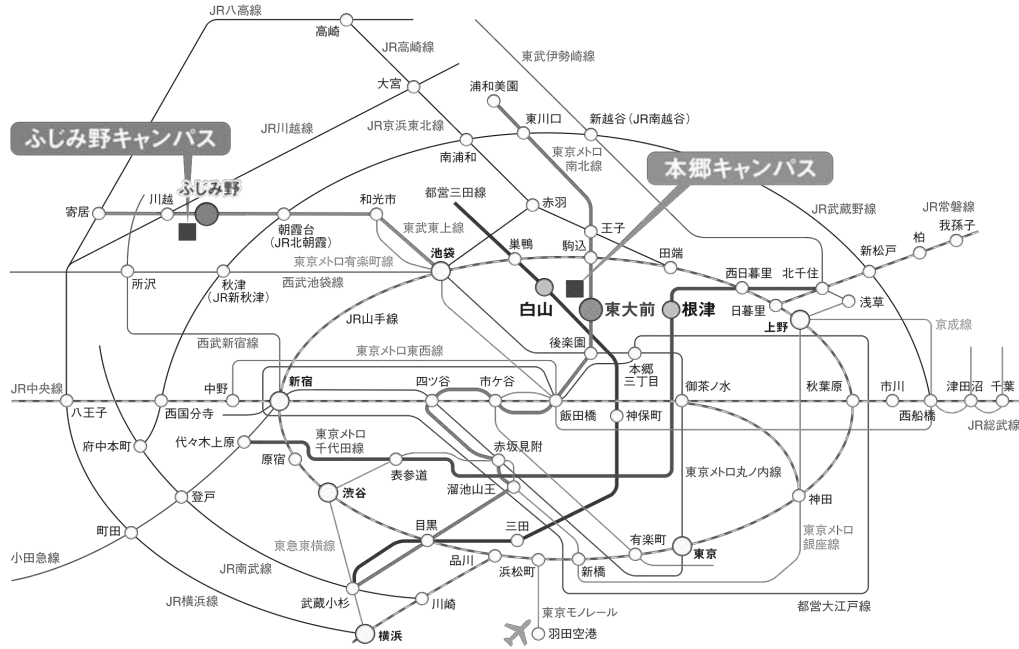

## 文京学院大学本郷キャンパスへのアクセス

\* 年次大会は本郷キャンパスで行われます。

## Access to Bunkyo Gakuin University, Hongo Campus

\*The conference will be held on the Hongo Campus.